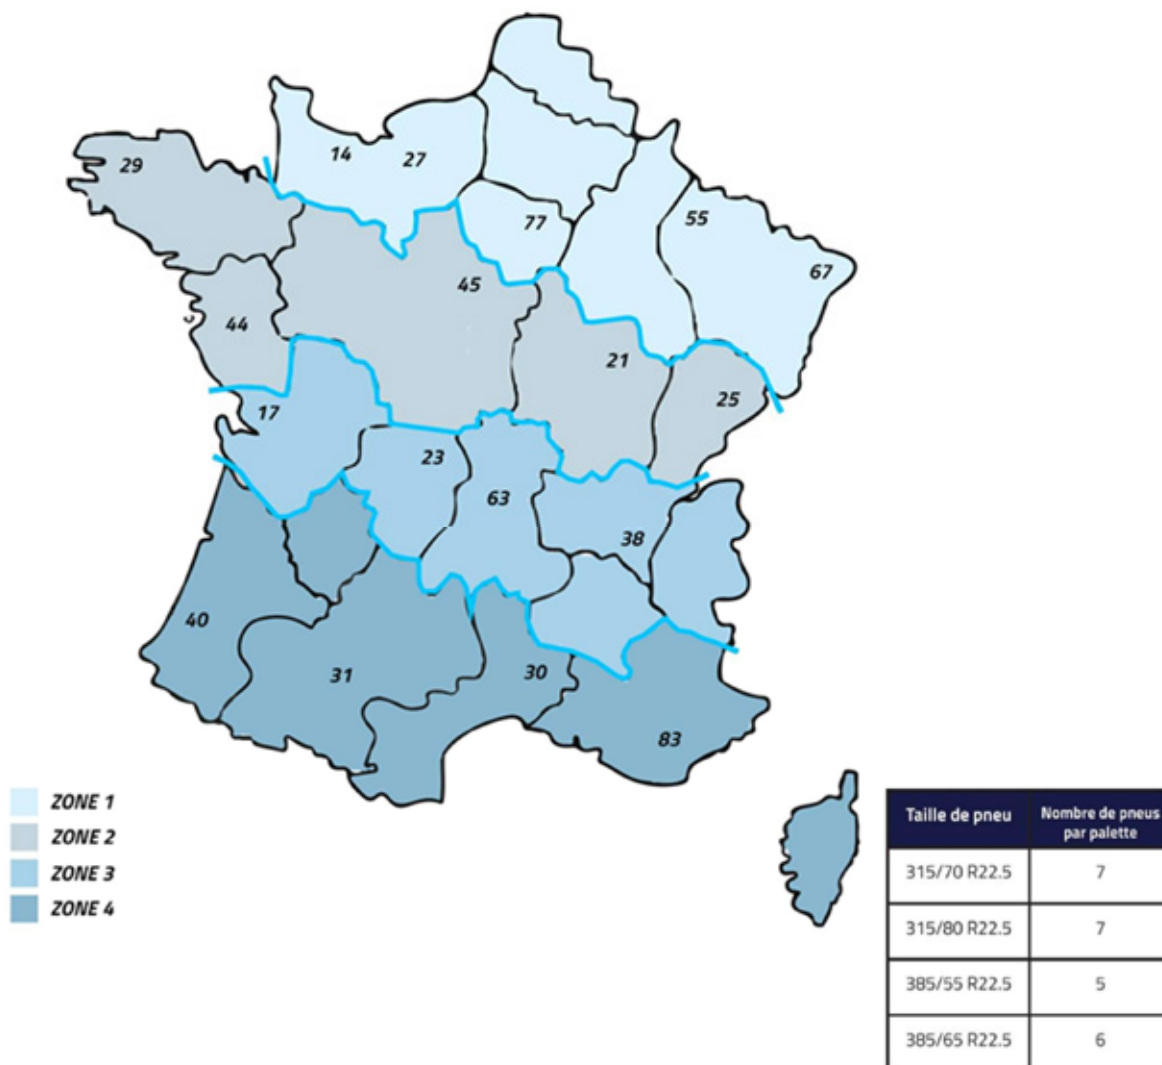

Frais d'expédition

Zone 1				
Postal code	2 pallet	4 pallets	6 pallets	10 pallets
14	305,00	465,00	605,00	805,00
27	275,00	405,00	580,00	735,00
77	240,00	360,00	485,00	630,00
55	275,00	405,00	580,00	715,00
67	235,00	360,00	495,00	640,00

Zone 2				
Postal code	2 pallet	4 pallets	6 pallets	10 pallets
29	415,00	690,00	910,00	1.305,00
44	390,00	600,00	750,00	1.010,00
45	275,00	405,00	580,00	735,00
21	325,00	520,00	670,00	935,00
67	235,00	360,00	495,00	640,00

Zone 3				
Postal code	2 pallet	4 pallets	6 pallets	10 pallets
17	425,00	735,00	820,00	1.150,00
23	390,00	645,00	790,00	1.150,00
63	415,00	660,00	790,00	1.150,00
38	365,00	600,00	800,00	1.070,00

Zone 4				
Postal code	2 pallet	4 pallets	6 pallets	10 pallets
40	435,00	710,00	875,00	1.270,00
31	435,00	710,00	910,00	1.270,00
30	435,00	750,00	875,00	1.265,00
83	450,00	750,00	910,00	1.320,00

- Min. d'achat 12 Pneus - Plus de 50 pieces, contactez nous